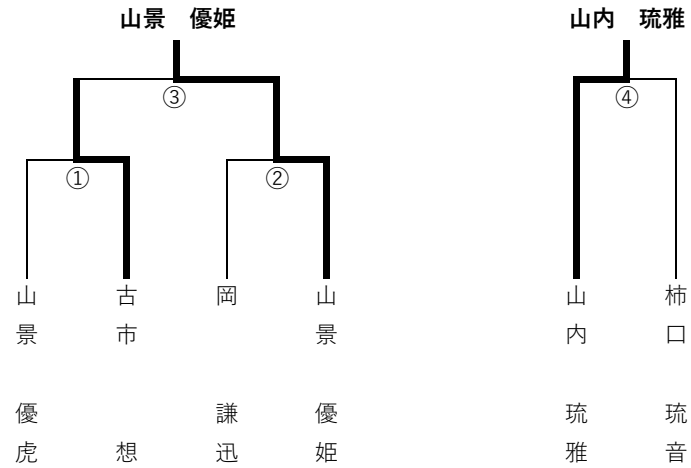

UJオープン戦（マスの部）対戦山型

低学年の部

	氏名	ふりがな	階級	所属	学年
1	山景 優虎	やまかげ ゆうと	125cmまで	梅下ジム	小1
2	岡 謙迅	おか けんしん	125cmまで	梅下ジム	小2
3	古市 想	ふるいち そう	125cmまで	梅下ジム	小3
4	山景 優姫	やまかげ ゆめ	125cmまで	梅下ジム	小2
5	柿口 琉音	かきぐち るいと	140cmまで	梅下ジム	小4
6	山内 琉雅	やまうち りゅうが	140cmまで	梅下ジム	小4