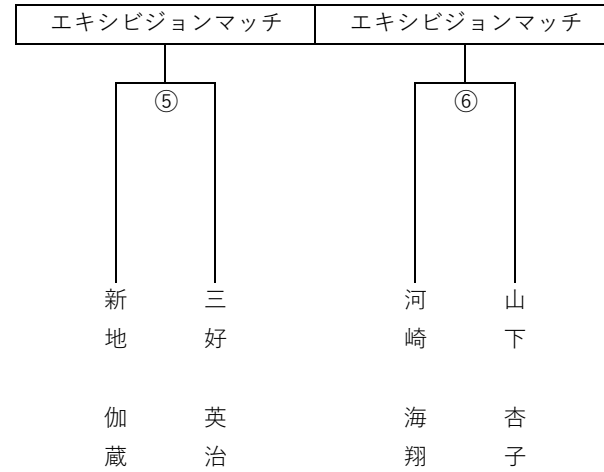

氏名	ふりがな	階級	所属	学年
7	河崎 海翔	かわさき かいと	140cm超	梅下ジム	中3
8	三好 英治	みよし えいじ	140cm超	梅下ジム	
9	山下 杏子	やました きょうこ		香川県連	
10	新地 伽蔵	しんち かくら		高松工芸